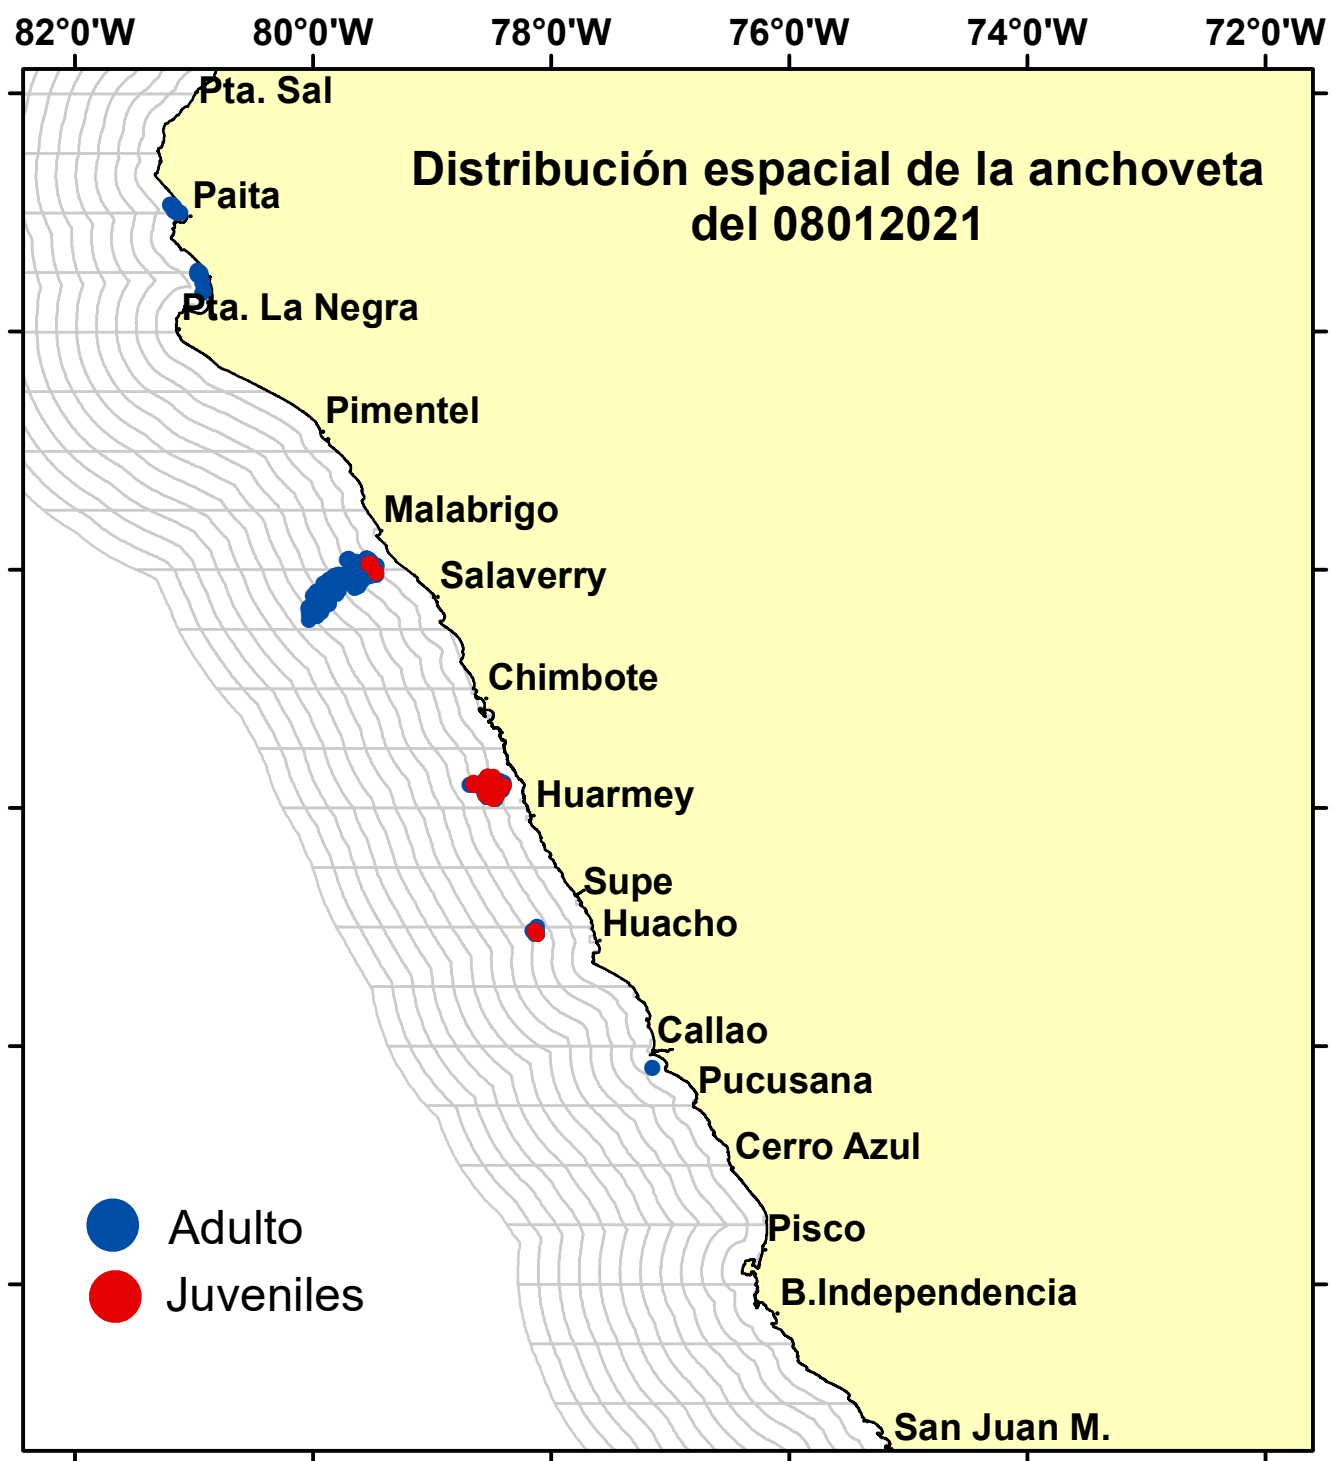

DISTRIBUCIÓN ESPACIAL DE LA ANCHOVETA REGIÓN NORTE CENTRO DEL 08/01/2021

Nº Comunicado y/o Resolución Ministerial	Fecha de inicio	Fecha final	Localización	Áreas (Km ²)
comunicado_04_2021	8/01/2021	13/01/2020	Frente a Chimbote	9106
comunicado_03_2021	6/01/2021	11/01/2020	Frente a Salinas (Huacho) - Lima	3528
comunicado_02_2021	5/01/2021	10/01/2020	Frente a Chancay - Lima	3024
Total				15658

Región: Norte-Centro
Datum: WG84
Escala: 1:7,081,539.08