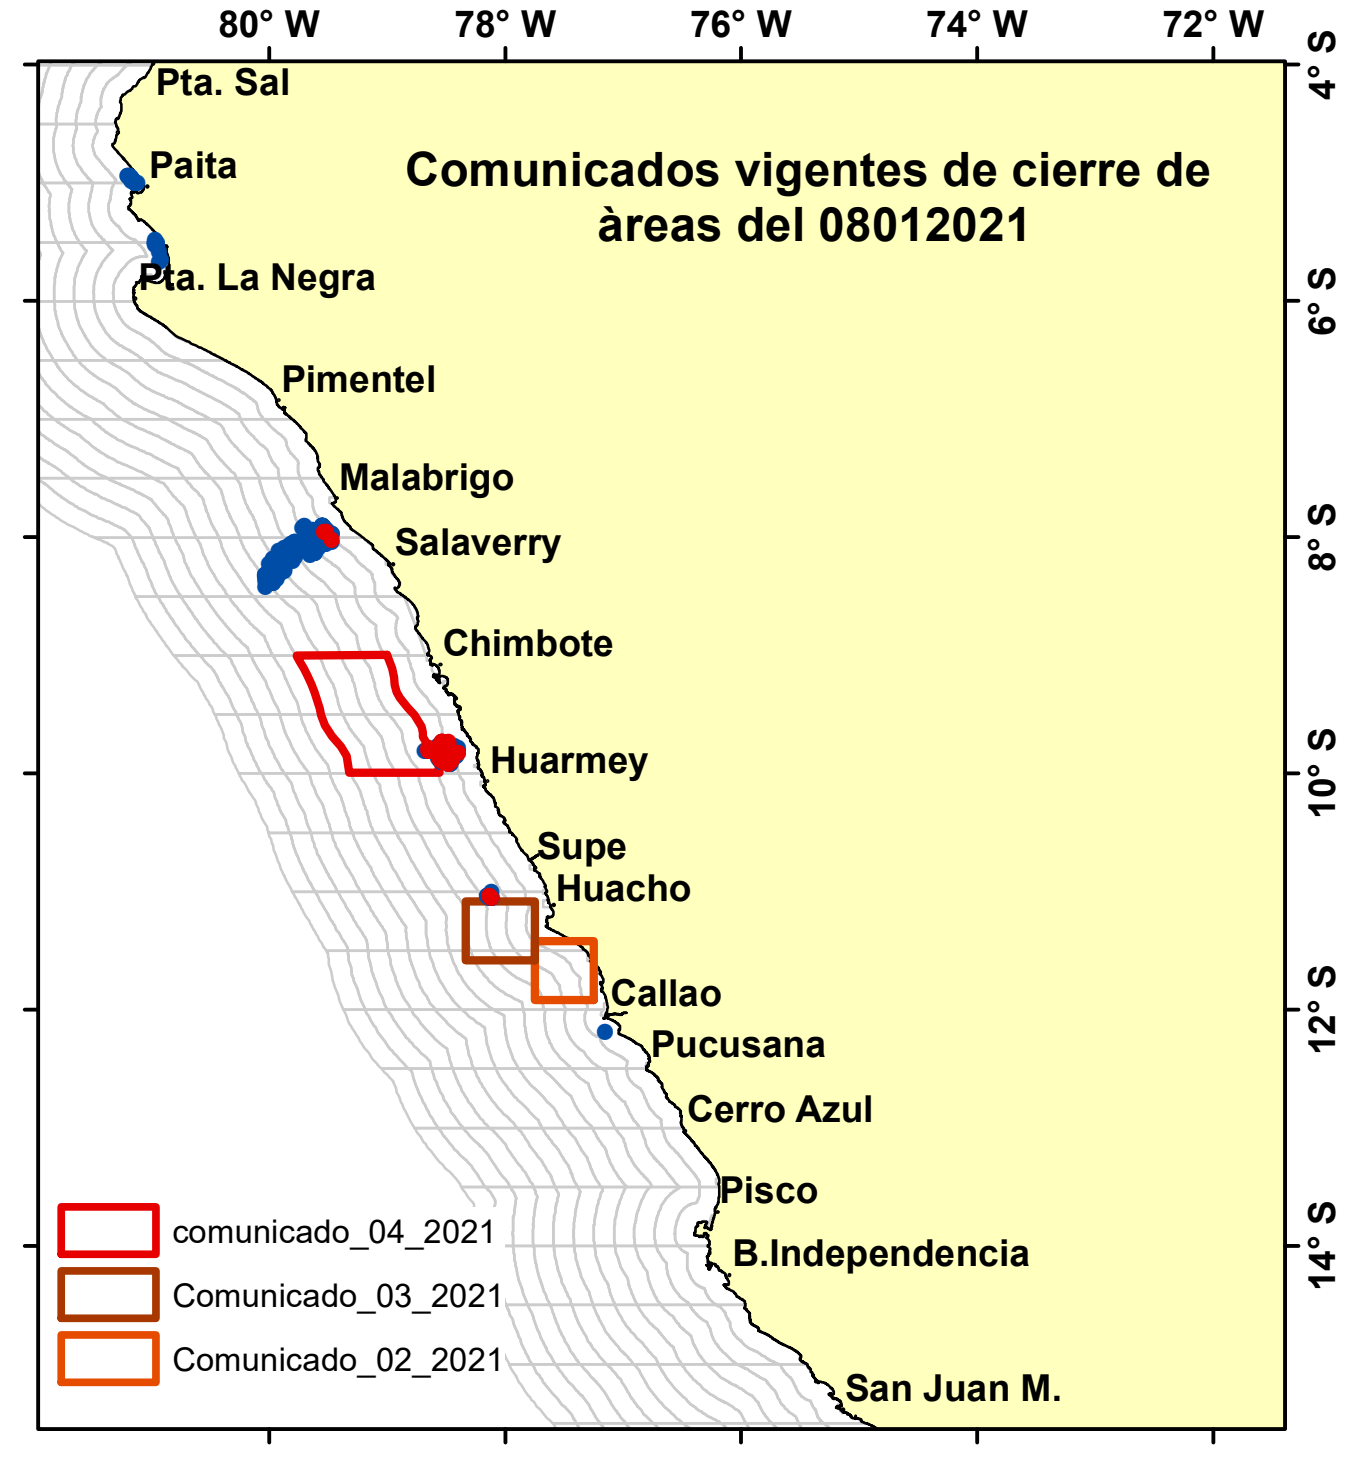

DISTRIBUCIÓN ESPACIAL DE LA ANCHOVETA REGIÓN NORTE CENTRO DEL 08/01/2021

Nº Comunicado y/o Resolución Ministerial	Fecha de inicio	Fecha final	Localización	Áreas (Km ²)
comunicado_04_2021	8/01/2021	13/01/2020	Frente a Chimbote	9106
comunicado_03_2021	6/01/2021	11/01/2020	Frente a Salinas (Huacho) - Lima	3528
comunicado_02_2021	5/01/2021	10/01/2020	Frente a Chancay - Lima	3024
Total				15658

Región: Norte-Centro
Datum: WG84
Escala: 1:7,081,539.08