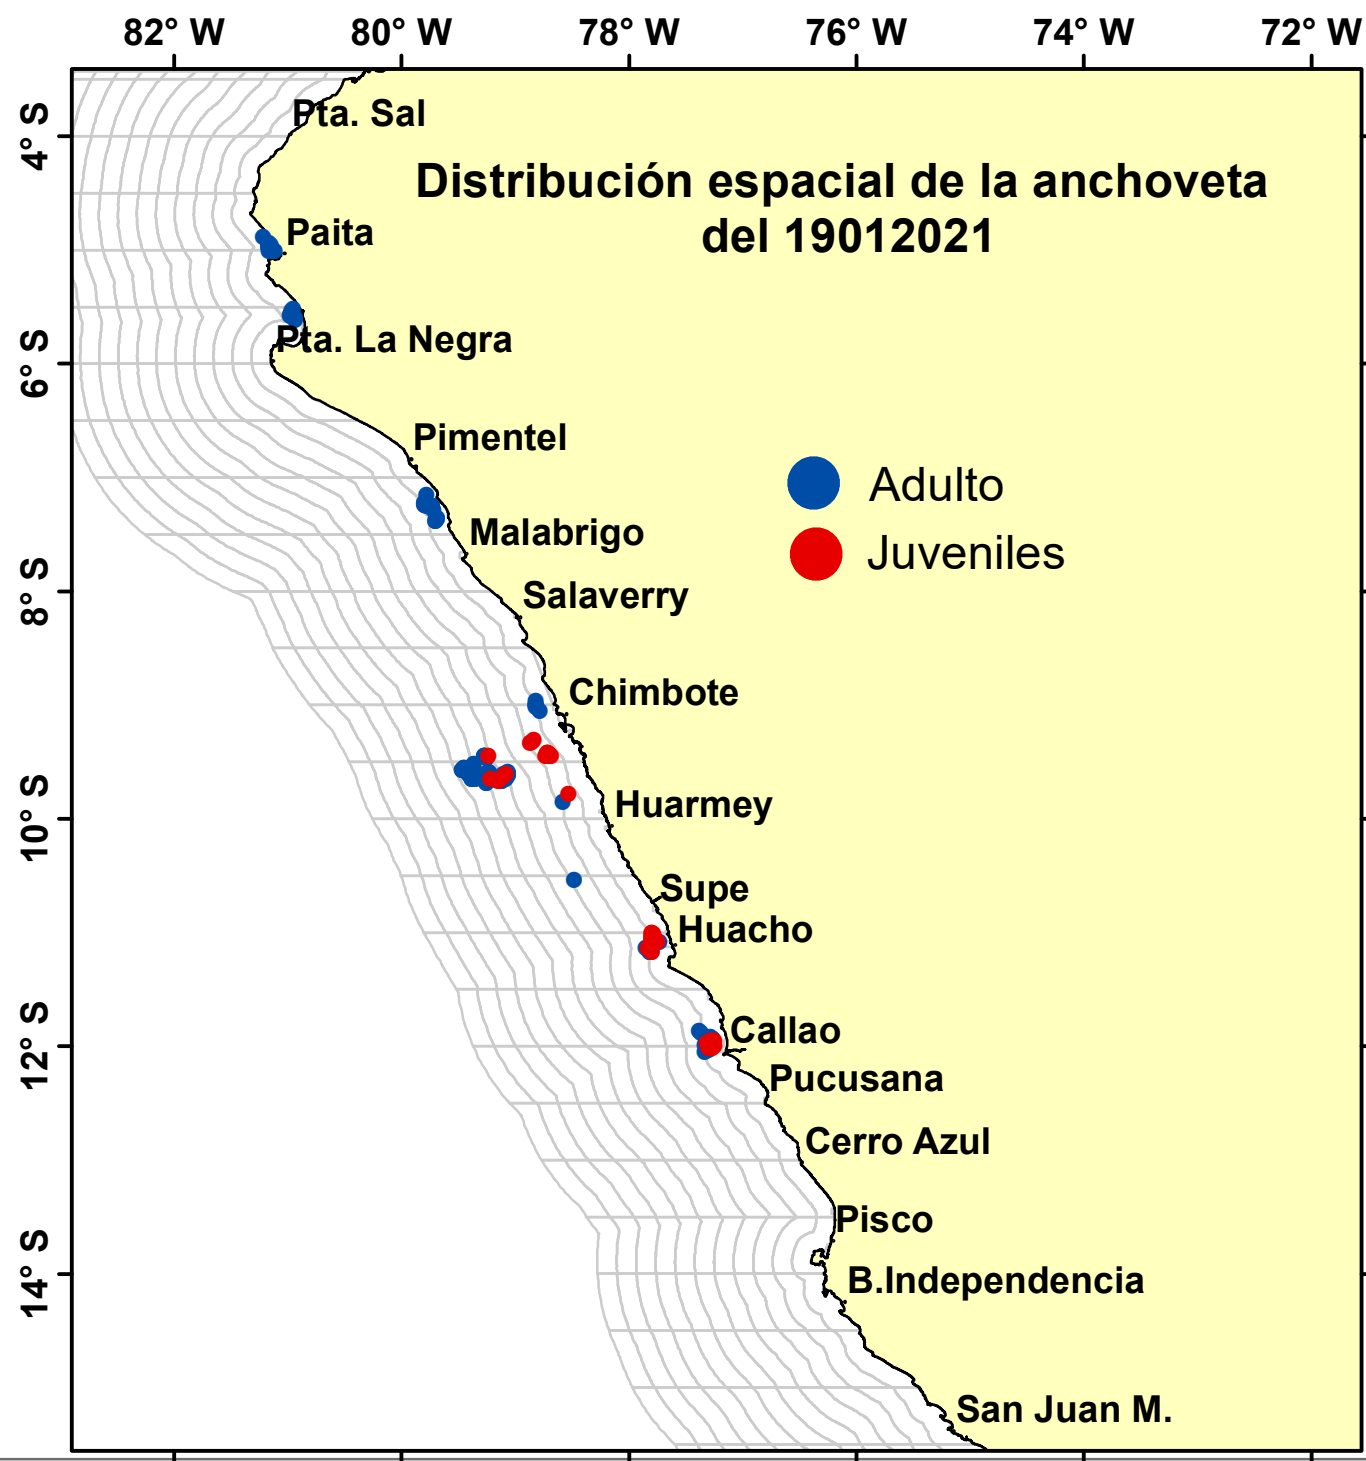

# DISTRIBUCIÓN ESPACIAL DE LA ANCHOVETA REGIÓN NORTE CENTRO DEL 19/01/2021

Nº Comunicado y/o Resolución Ministerial	Fecha de inicio	Fecha final	Localización	Áreas (Km <sup>2</sup> )
COM. N° 010-2021	14/01/2020	19/01/2021	Frente a Chilca – Lima	1676
COM. N° 011-2021	15/01/2020	20/01/2021	Frente a Barranca – Lima	3030
COM. N° 012-2021	15/01/2020	20/01/2021	Frente a San Vicente de Cañete – Lima	3012
COM. N° 013-2021	15/01/2020	20/01/2021	Frente a Sunampe – Ica	2506
COM. N° 014-2021	16/01/2020	21/01/2021	Frente a Punta Hermosa – Lima	2515
COM. N° 015-2021	16/01/2020	21/01/2021	Frente a Pampa Las Zorras – Ancash	3033
COM. N° 016-2021	17/01/2020	22/01/2021	Frente a Puerto Caballas – Ica	2996
COM. N° 017-2021	17/01/2020	22/01/2021	Frente a Chimbote – Ancash	3040
COM. N° 018-2021	18/01/2020	23/01/2021	Frente a Chancay – Lima	1344
COM. N° 019-2021	18/01/2020	23/01/2021	Frente a Pacasmayo – La Libertad	3051
COM. N° 020-2021	19/01/2020	24/01/2021	Frente a Végueta – Lima	1430
COM. N° 021-2021	19/01/2020	24/01/2021	Frente a Samanco – Ancash	2533
<b>Total</b>				<b>30166</b>

**Región: Norte-Centro**  
**Datum: WG84**  
**Escala: 1:7,391,126.2**