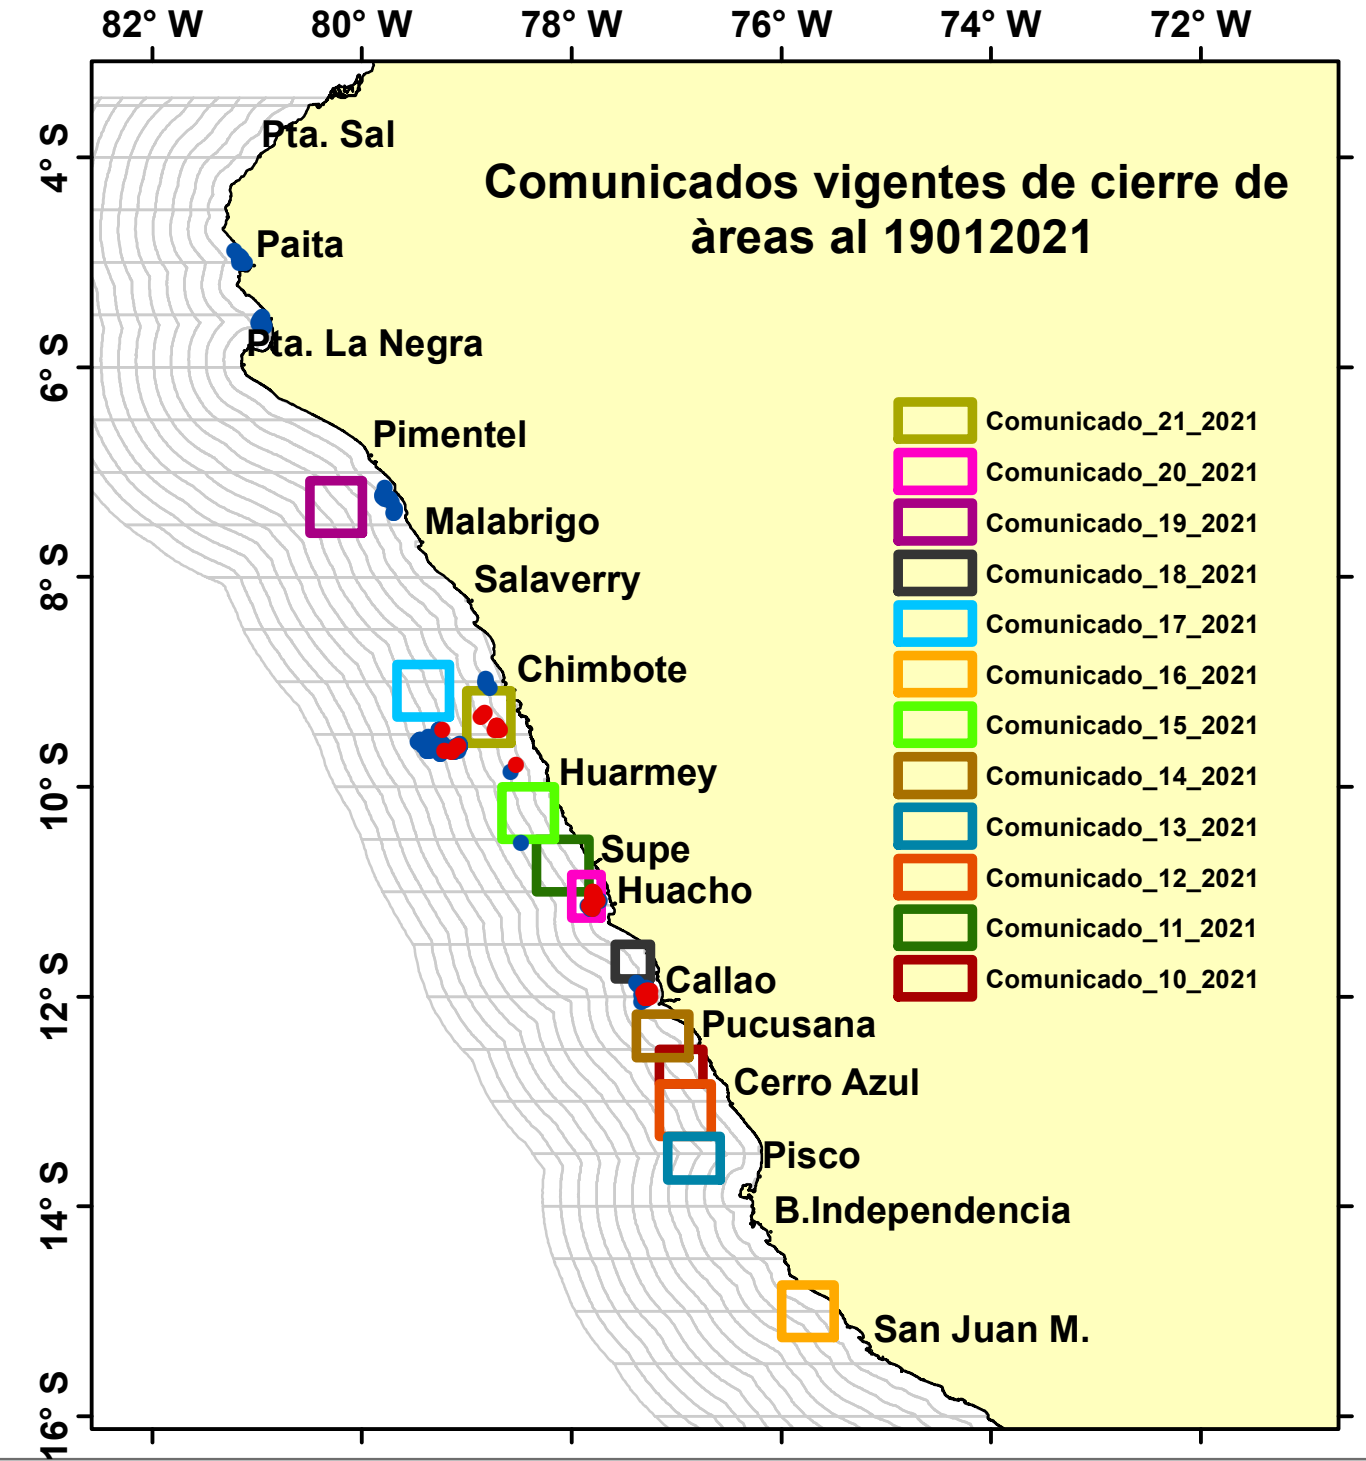

# DISTRIBUCIÓN ESPACIAL DE LA ANCHOVETA REGIÓN NORTE CENTRO DEL 19/01/2021

Nº Comunicado y/o Resolución Ministerial	Fecha de inicio	Fecha final	Localización	Áreas (Km <sup>2</sup> )
COM. N° 010-2021	14/01/2020	19/01/2021	Frente a Chilca – Lima	1676
COM. N° 011-2021	15/01/2020	20/01/2021	Frente a Barranca – Lima	3030
COM. N° 012-2021	15/01/2020	20/01/2021	Frente a San Vicente de Cañete – Lima	3012
COM. N° 013-2021	15/01/2020	20/01/2021	Frente a Sunampe – Ica	2506
COM. N° 014-2021	16/01/2020	21/01/2021	Frente a Punta Hermosa – Lima	2515
COM. N° 015-2021	16/01/2020	21/01/2021	Frente a Pampa Las Zorras – Ancash	3033
COM. N° 016-2021	17/01/2020	22/01/2021	Frente a Puerto Caballas – Ica	2996
COM. N° 017-2021	17/01/2020	22/01/2021	Frente a Chimbote – Ancash	3040
COM. N° 018-2021	18/01/2020	23/01/2021	Frente a Chancay – Lima	1344
COM. N° 019-2021	18/01/2020	23/01/2021	Frente a Pacasmayo – La Libertad	3051
COM. N° 020-2021	19/01/2020	24/01/2021	Frente a Végueta – Lima	1430
COM. N° 021-2021	19/01/2020	24/01/2021	Frente a Samanco – Ancash	2533
<b>Total</b>				<b>30166</b>

**Región: Norte-Centro**  
**Datum: WG84**  
**Escala: 1:7,391,126.2**