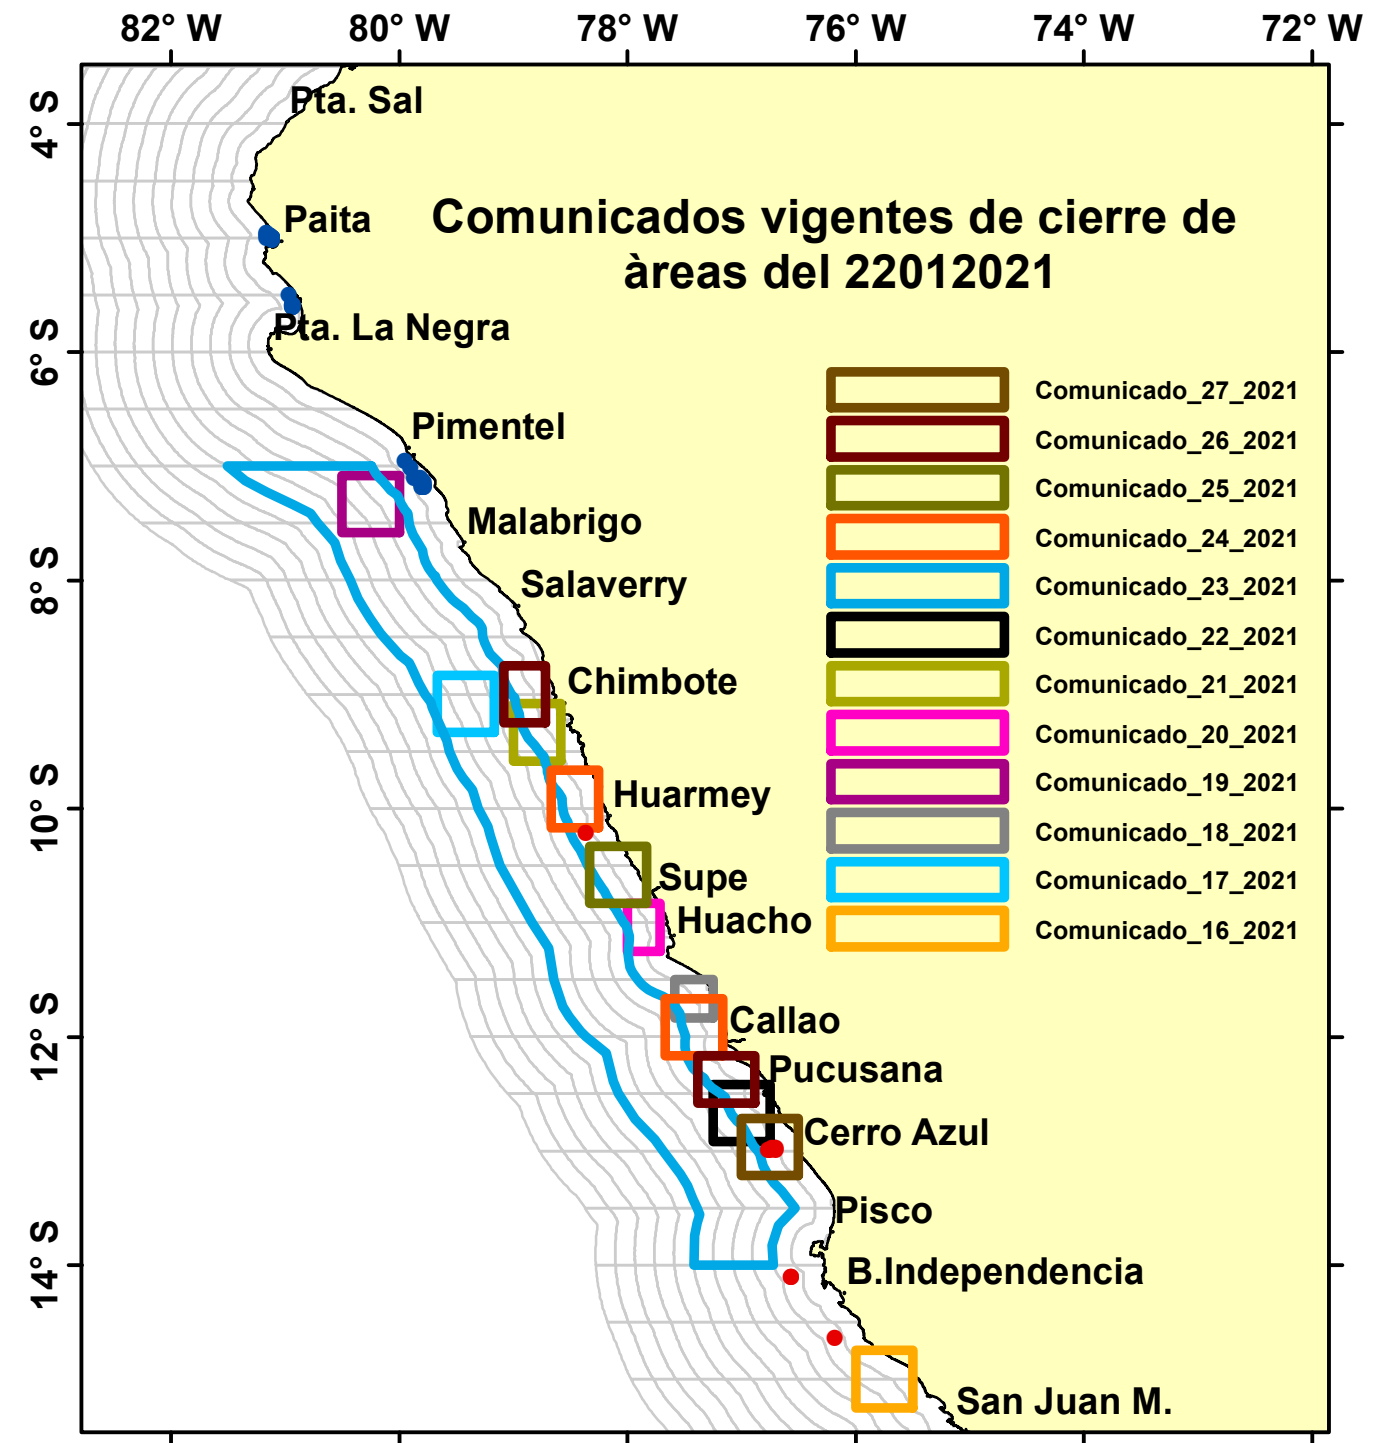

DISTRIBUCIÓN ESPACIAL DE LA ANCHOVETA REGIÓN NORTE CENTRO DEL 22/01/2021

Nº Comunicado y/o Resolución Ministerial	Fecha de inicio	Fecha final	Localización	Áreas (Km²)
COM. N° 016-2021	17/01/2020	22/01/2021	Frente a Puerto Caballas – Ica	2996
COM. N° 017-2021	17/01/2020	22/01/2021	Frente a Chimbote – Ancash	3040
COM. N° 018-2021	18/01/2020	23/01/2021	Frente a Chancay – Lima	1344
COM. N° 019-2021	18/01/2020	23/01/2021	Frente a Pacasmayo – La Libertad	3051
COM. N° 020-2021	19/01/2020	24/01/2021	Frente a Végueta – Lima	1430
COM. N° 021-2021	19/01/2020	24/01/2021	Frente a Samanco – Ancash	2533
COM. N° 022-2021	20/01/2020	25/01/2021	Frente a Mala – Lima	3016
COM. N° 023-2021	20/01/2020	25/01/2021		68231
COM. N° 024-2021	20/01/2020	25/01/2021	Frente a Culebras – Ancash	2530
COM. N° 024-2021	20/01/2020	25/01/2021	Frente a Callao – Callao	3022
COM. N° 025-2021	21/01/2020	26/01/2021	Frente a Paramonga – Lima	3032
COM. N° 026-2021	21/01/2020	26/01/2021	Frente a Santa – Ancash	2231
COM. N° 026-2021	21/01/2020	26/01/2021	Frente a Punta Hermosa – Lima	2515
COM. N° 027-2021	22/01/2020	27/01/2021	Frente a Cerro Azul – Lima	3014
Total				101985

Región: Norte-Centro
Datum: WG84
Escala: 1:7,391,126.2