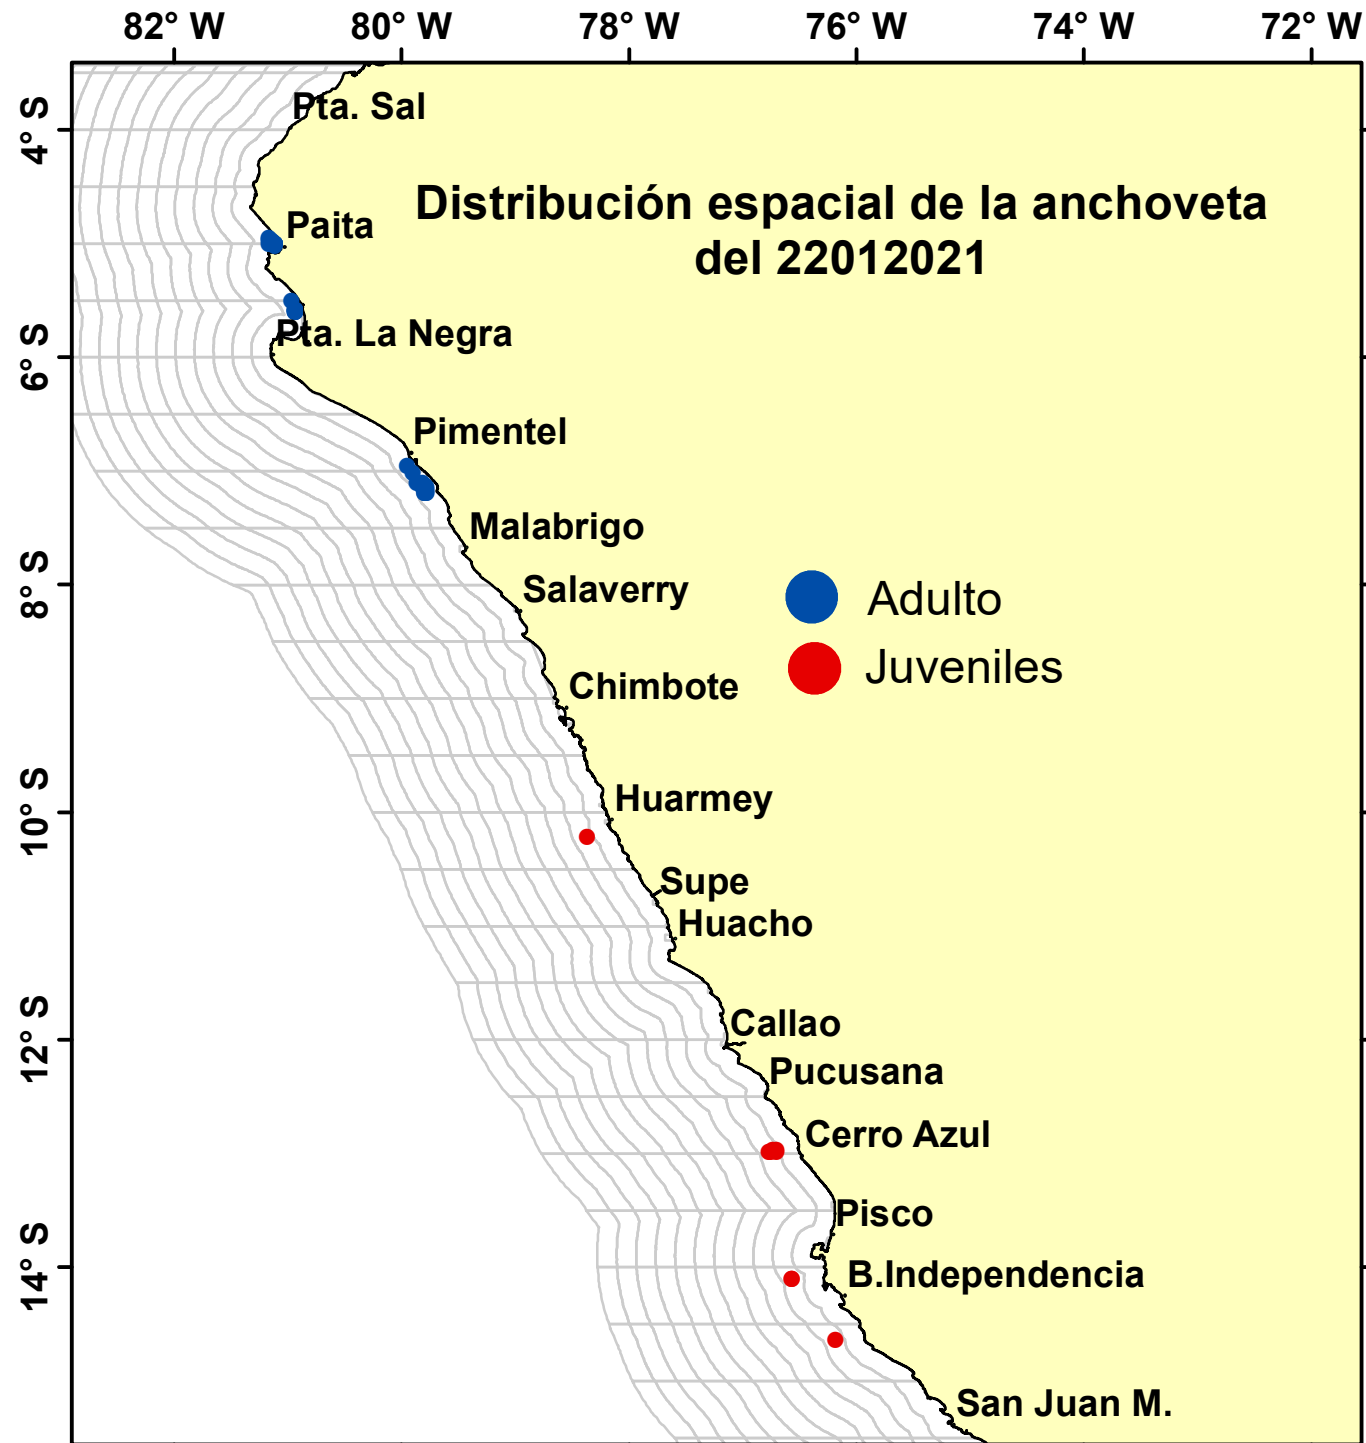

DISTRIBUCIÓN ESPACIAL DE LA ANCHOVETA REGIÓN NORTE CENTRO DEL 22/01/2021

Nº Comunicado y/o Resolución Ministerial	Fecha de inicio	Fecha final	Localización	Áreas (Km²)
COM. N° 016-2021	17/01/2020	22/01/2021	Frente a Puerto Caballas – Ica	2996
COM. N° 017-2021	17/01/2020	22/01/2021	Frente a Chimbote – Ancash	3040
COM. N° 018-2021	18/01/2020	23/01/2021	Frente a Chancay – Lima	1344
COM. N° 019-2021	18/01/2020	23/01/2021	Frente a Pacasmayo – La Libertad	3051
COM. N° 020-2021	19/01/2020	24/01/2021	Frente a Végueta – Lima	1430
COM. N° 021-2021	19/01/2020	24/01/2021	Frente a Samanco – Ancash	2533
COM. N° 022-2021	20/01/2020	25/01/2021	Frente a Mala – Lima	3016
COM. N° 023-2021	20/01/2020	25/01/2021		68231
COM. N° 024-2021	20/01/2020	25/01/2021	Frente a Culebras – Ancash	2530
COM. N° 024-2021	20/01/2020	25/01/2021	Frente a Callao – Callao	3022
COM. N° 025-2021	21/01/2020	26/01/2021	Frente a Paramonga – Lima	3032
COM. N° 026-2021	21/01/2020	26/01/2021	Frente a Santa – Ancash	2231
COM. N° 026-2021	21/01/2020	26/01/2021	Frente a Punta Hermosa – Lima	2515
COM. N° 027-2021	22/01/2020	27/01/2021	Frente a Cerro Azul – Lima	3014
Total				101985

Región: Norte-Centro
Datum: WG84
Escala: 1:7,391,126.2