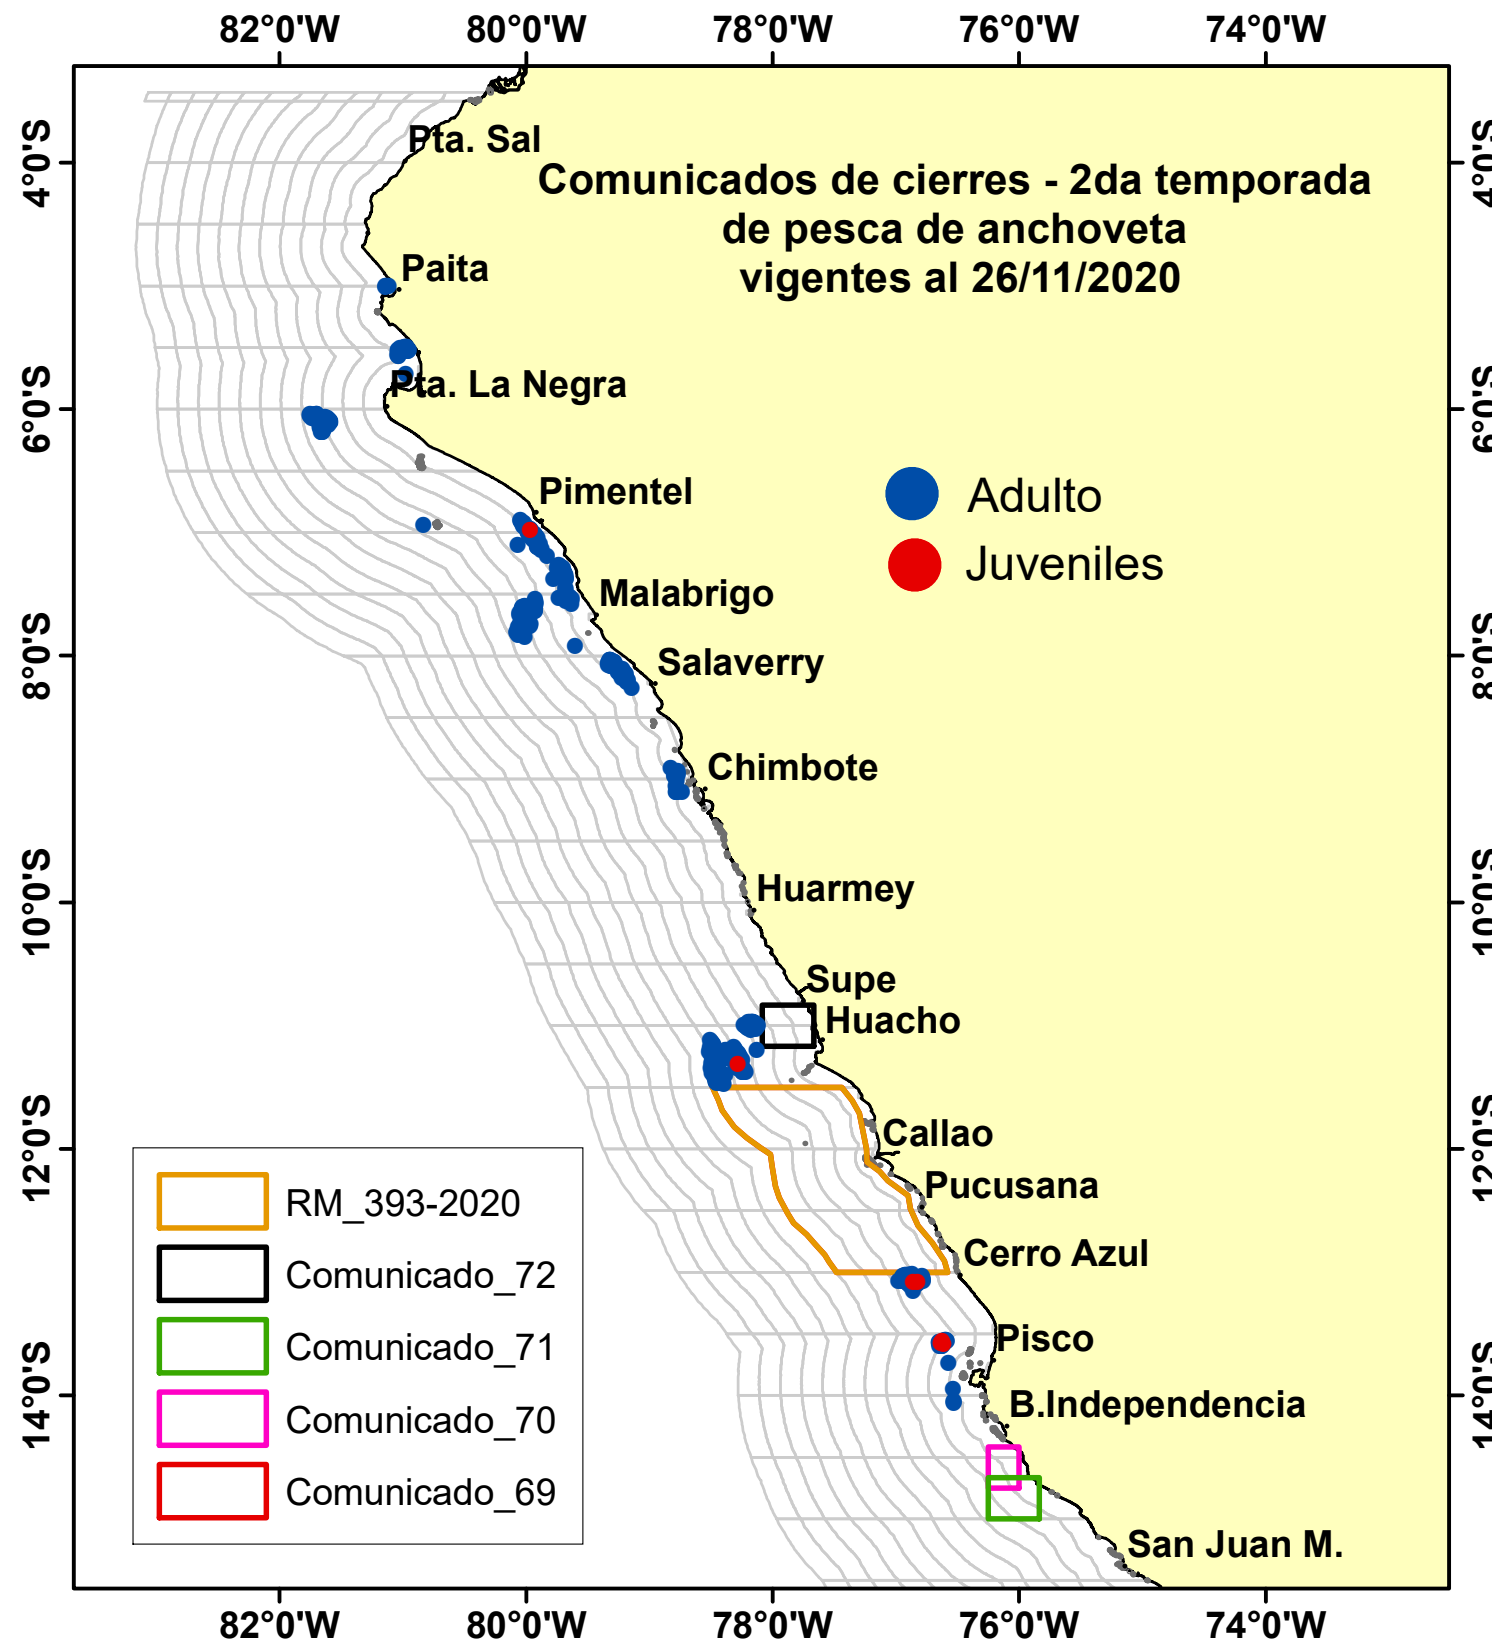

DISTRIBUCIÓN ESPACIAL DE LA ANCHOVETA REGIÓN NORTE CENTRO DEL 26/11/2020

INFORMACIÓN ESPACIAL

Región: Norte-Centro

Datum: WG84

Escala: 1:6,819,003.73

Nº Comunicado y/o Resolución Ministerial	Fecha de inicio	Fecha final	Localización	Áreas (Km ²)
RM-Nº 393-2020	26/11/2020	5/12/2020	Frente a Callao	17 557
comunicado_72	25/11/2020	28/11/2020	Frente a Végueta - Lima	1 683
comunicado_71	23/11/2020	26/11/2020	Frente Lomitas - Ica	1 664
comunicado_70	23/11/2020	26/11/2020	Frente a Calango - Ica	1 000
comunicado_69	22/11/2020	27/11/2020	Frente a Callao	17 557
Total				39 461